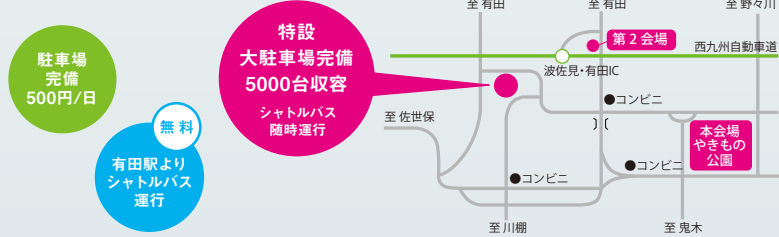

駐車場
完備
500円/日

無料
有田駅より
シャトルバス
運行

特設
大駐車場完備
5000台収容
シャトルバス
随時運行