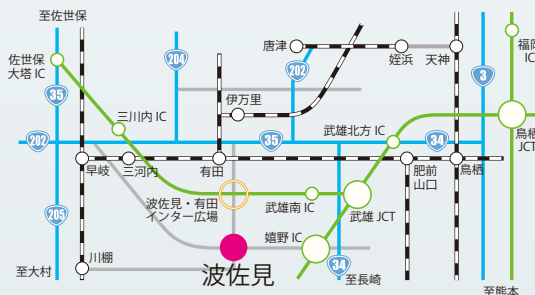

駐車場
完備
500円/日

無料
有田駅より
シャトルバス
運行

特設
大駐車場完備
5000台収容
シャトルバス
随時運行