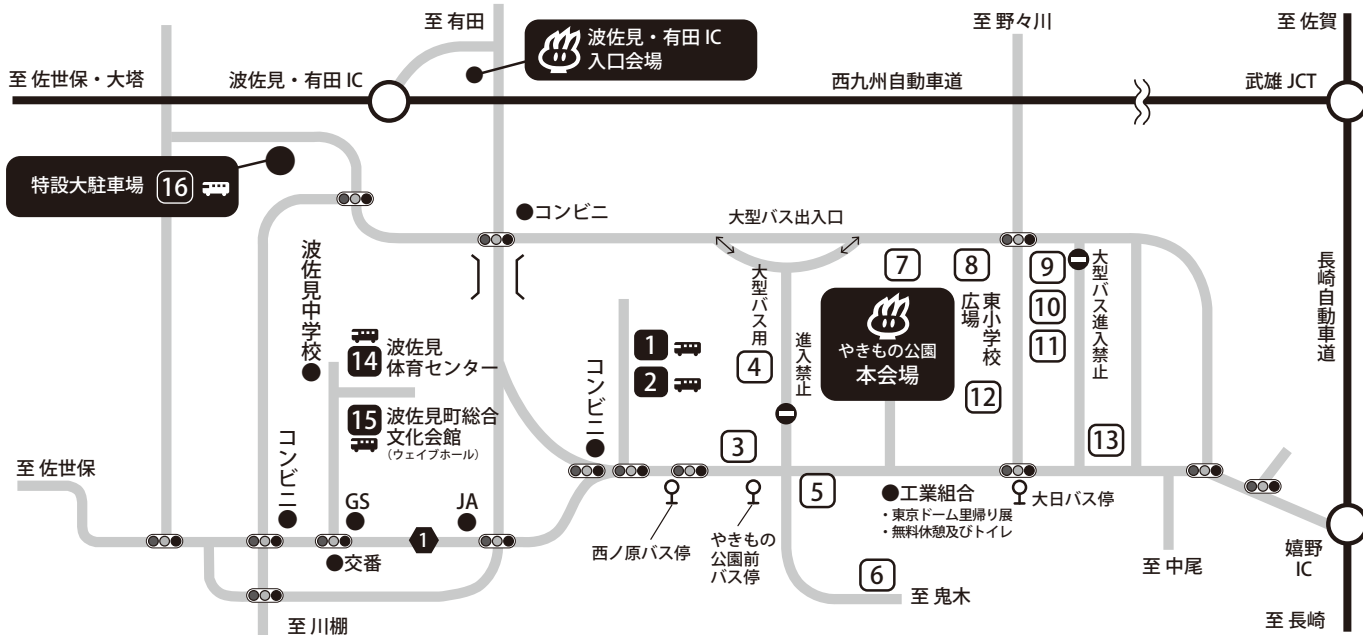

主催 波佐見陶器まつり協会
(波佐見焼振興会) TEL:0956-85-2214

駐車場
完備
500円/日

無料
有田駅より
シャトルバス
運行

特設
大駐車場完備
5000台収容
シャトルバス
随時運行

波佐見陶器まつり

2014年4月29日〔火〕→5月5日〔月〕

無料送迎バスのご案内 1 2 14 15 16 駐車場より、期間中毎日運行します!

※有田駅から無料シャトルバスを運行いたします。

P 駐車場のご案内

〈有料公設500円〉

番号	場所	利用内容	台数	トイレ
1	甲辰園	雨の日はP不可	350	男女
2	旧中央小学校	-	100	男女
3	十八銀行	休日のみP可	25	-
4	やきもの公園横	大型バス専用	40	男女
5	工業組合横	-	100	男女
6	重山陶器	休日のみP可	30	-
7	高島鉄工所	-	30	男女
8	東小学校体育館	-	40	男女
9	波建駐車場	-	20	-
10	上山建設第1駐車場	-	10	-
11	上山建設第2駐車場	-	30	男女
12	東小学校駐車場	休日のみP可	40	男女
13	奥川陶器駐車場	-	30	男女
14	波佐見体育センター	-	80	-
15	波佐見町総合文化会館	-	150	男女
16	特設大駐車場	-	5000	男女